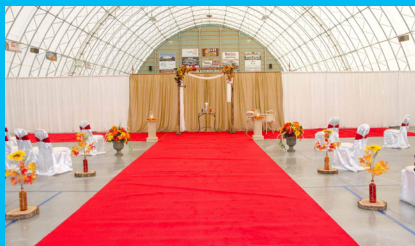

**Le Centre communautaire de Chrysler
est l'endroit qu'il vous faut !**

**The Chrysler Community Center
is the place for you!**

- Tenez votre cérémonie sous le chapiteau ou même dans le pavillon
- Salle de réception avec plancher en bois franc de 5000 pieds carrés sur un seul étage ;
- Établissement licencié pouvant accommoder 400 personnes (selon les règles en vigueur)
- CLIMATISÉ • ACCESSIBLE AUX CHAISES ROULANTES
- Terrain de trois acres disponibles aux fins de divertissement et/ou pour prendre de belles photos.
- Pavillon pouvant accueillir 1185 personnes

- Hold your ceremony under the gazebo or even in our pavilion
- Reception hall with 5,000 sq. ft. of hardwood floors all on one level;
- Licensed establishment that can accommodate for 400 guests (according to the regulations in effect)
- AIR CONDITIONED • WHEELCHAIR ACCESSIBLE
- 3 acres available for entertainment and/or beautiful pictures.
- Pavillion that can accommodate 1185 people

***Veuillez communiquer avec nous et demandez
pour notre forfait spécial de mariage !***

***Please contact us and request our
Special Wedding Package !***